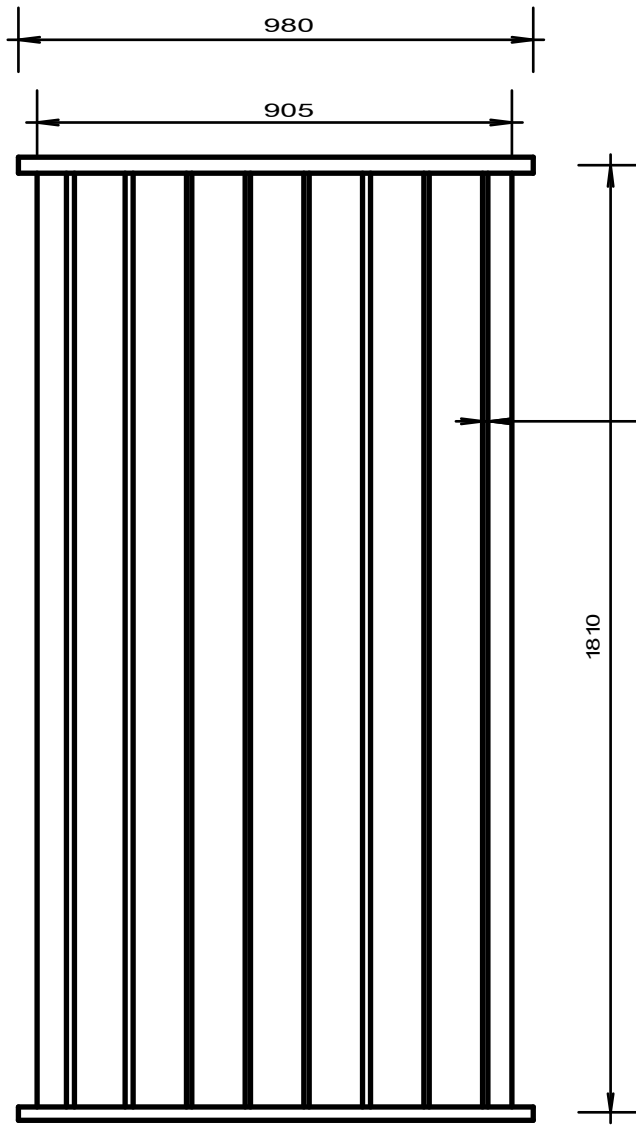

3/4" belső

980

905

3/4" belső

12x0,5 vízjárt 8 db

Lemezvastagság: 0,2

1810

3/4" belső

3/4" belső